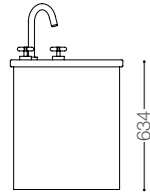

linea alu

sedute e fonti

seats and springs
banquettes et fontaines
Sitze und Quellen
asientos y fuentes

fonte centrale

central spring
fontaine central
zentrale Quelle
fuente central